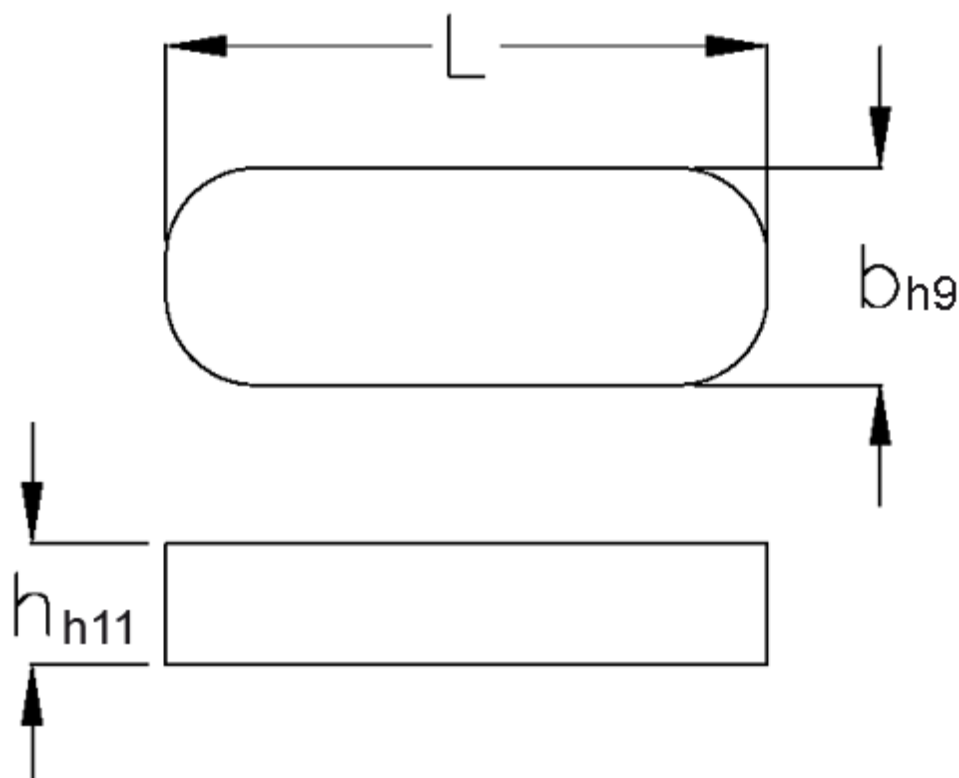

Varenummer: 09053318

Beskrivelse: KLEE Pasfedre A 3x3x18 DIN 6885

## Mål

b = 3

h = 3

L = 18.0

Tolerance b = 0.025

Tolerance h = 0.060

Tolerance L = -0,3